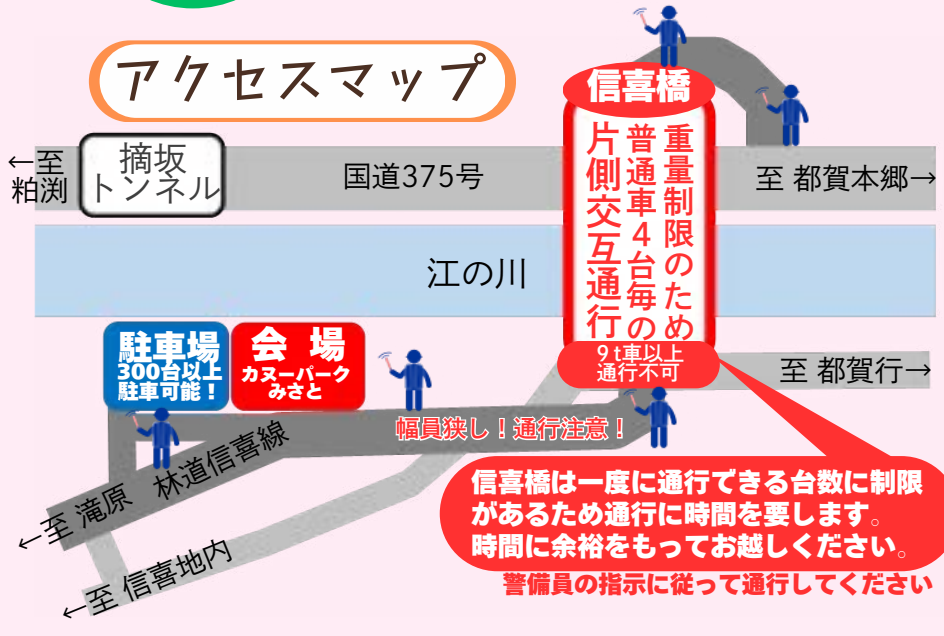

産業祭

第20回みさとふるさとまつり

今年は新しい
カーニバル競技場で
みんなでワイワイ
楽しもう!!

2024.11.10 日 9:30~15:00

会場 カヌーパークみさと
カヌーレIMA
邑智郡美郷町信喜141番地

アクセスマップ

信喜橋
片側交互通行
普通車4台
重量制限のため
9車以上
通行不可

信喜橋は一度に通行できる台数に制限
があるため通行に時間を要します。
時間に余裕をもってお越しください。
警備員の指示に従って通行してください

シャトルバスご案内

○美郷町役場前⇄会場
【行き】(1便)9:00発 (2便)12:00発
【帰り】(1便)11:30発 (2便)15:30発

○大和事務所⇄会場
【行き】(1便)9:00発 (2便)12:00発
【帰り】(1便)11:30発 (2便)15:30発

イベントプログラム

- 9:30 オープニングセレモニー
- 9:40 ミサト・サリによる
ガムラン演奏・バリ舞踊
- 10:20 保育園園児ダンス
- 10:50 邑智中学校吹奏楽部演奏
- 11:30 日本一の高校生による
カーニバル紹介&デモレース!!
- 12:30 第39回鴨山駕籠かき大会
(開会式~チーム顔見せ)
- 13:00 駕籠かき大会スタート!!
- 13:40 駕籠かき大会閉会式
- 14:00 神楽 (千原神楽団)
- 15:00 フィナーレ